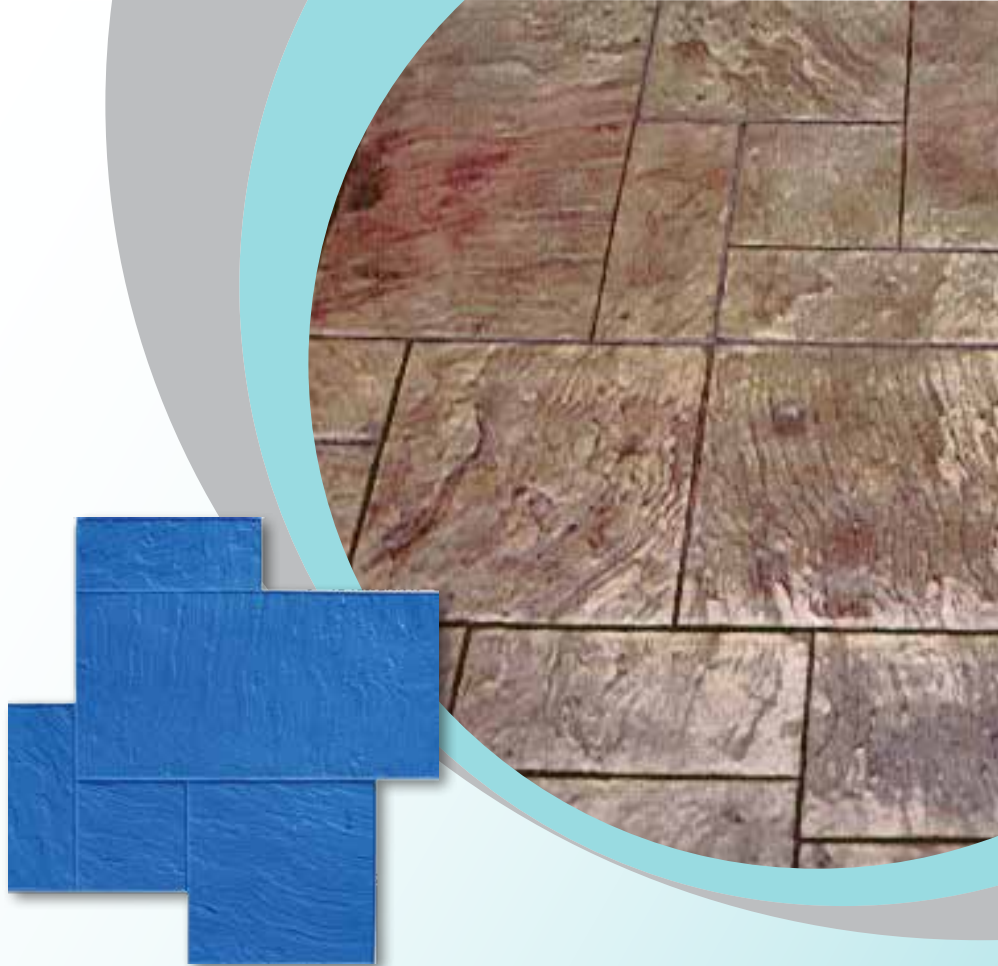

LARGEASHLAR(91cmx91cm) A & B (ITB-043)

Sada môže obsahovať tieto druhy foriem:

1. 3 štandardné +1 mäkká
   - 4 štandardné +1 mäkká
   - 5 štandardné +1 mäkká
   - 6 štandardné +1 mäkká
   - 7 štandardné +1 mäkká
   - 8 štandardné +1 mäkká
   - 9 štandardné +1 mäkká
2. ---