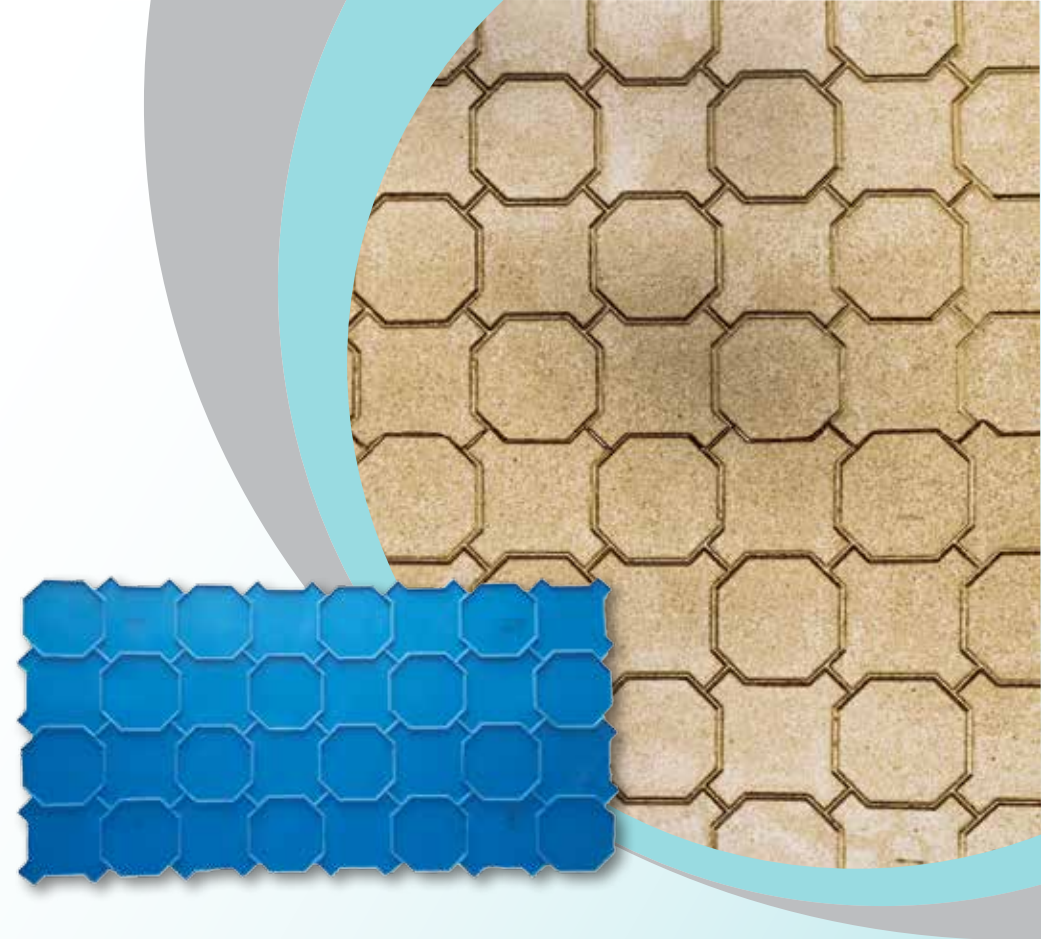

PAVING STONES STAMP (91 cm x 47 cm) (ITB 046)

Sada môže obsahovať tieto druhy foriem:

1. 3 štandardné +1 mäkká
   - 4 štandardné +1 mäkká
   - 5 štandardné +1 mäkká
   - 6 štandardné +1 mäkká
   - 7 štandardné +1 mäkká
   - 8 štandardné +1 mäkká
   - 9 štandardné +1 mäkká
2. ---