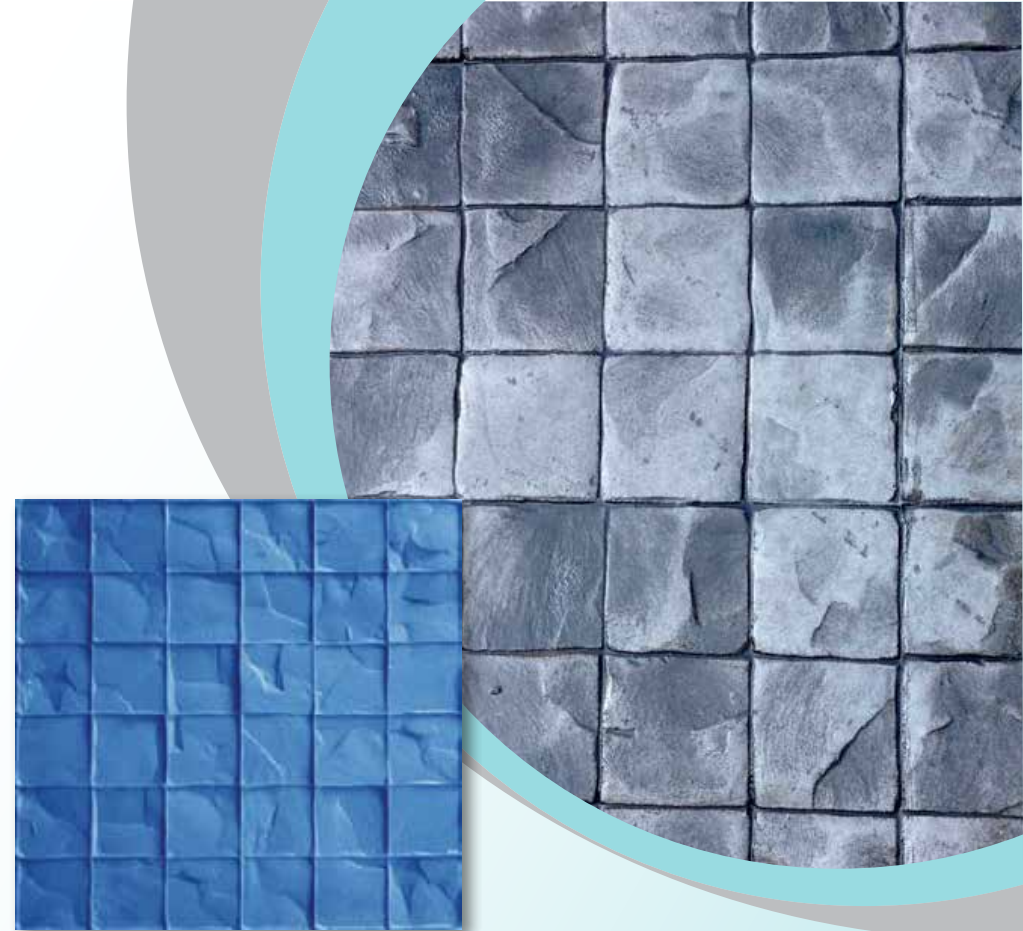

- 3 štandardné +1 mäkká
 - 4 štandardné +1 mäkká
 - 5 štandardné +1 mäkká
 - 6 štandardné +1 mäkká
 - 7 štandardné +1 mäkká
 - 8 štandardné +1 mäkká
 - 9 štandardné +1 mäkká
-

10CM COBBLE STONE (60cm x 60 cm) (ITB-040)