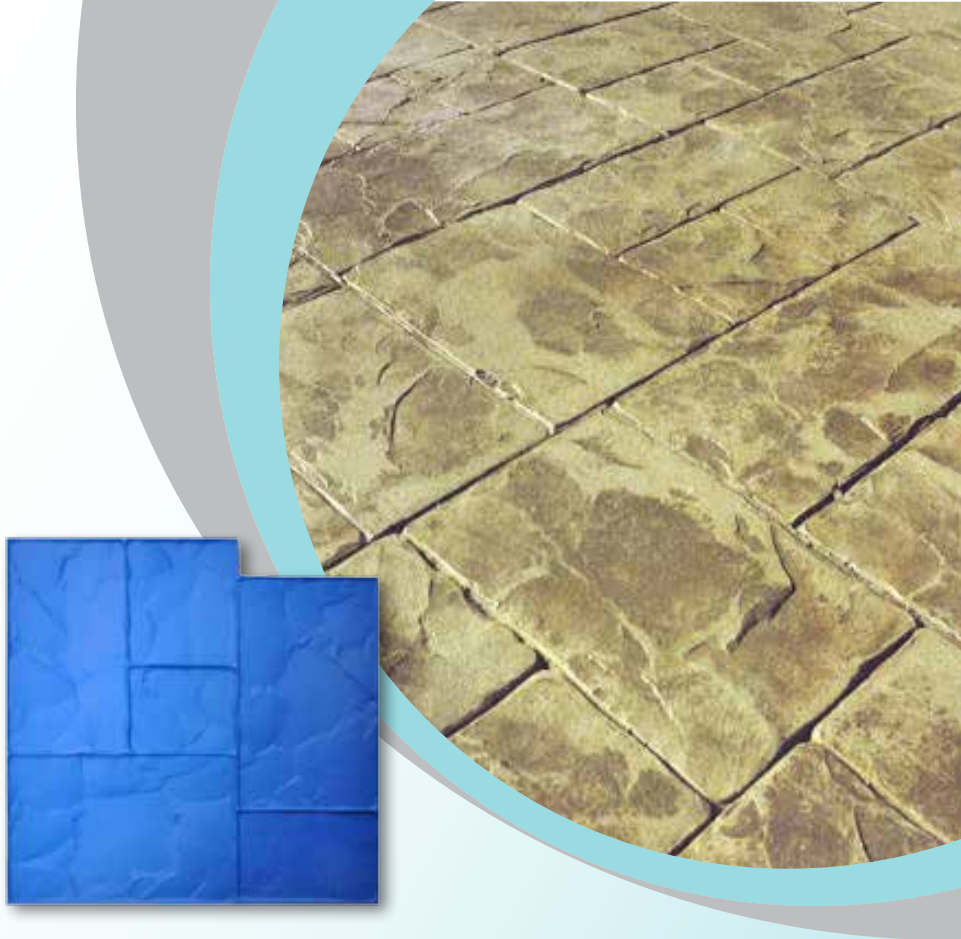

ASHLAR STONE STAMP (61 cm x 61 cm) (ITB-007) A & B

Sada môže obsahovať tieto druhy foriem:

1. 3 štandardné +1 mäkká
   - 4 štandardné +1 mäkká
   - 5 štandardné +1 mäkká
   - 6 štandardné +1 mäkká
   - 7 štandardné +1 mäkká
   - 8 štandardné +1 mäkká
   - 9 štandardné +1 mäkká
2. ---