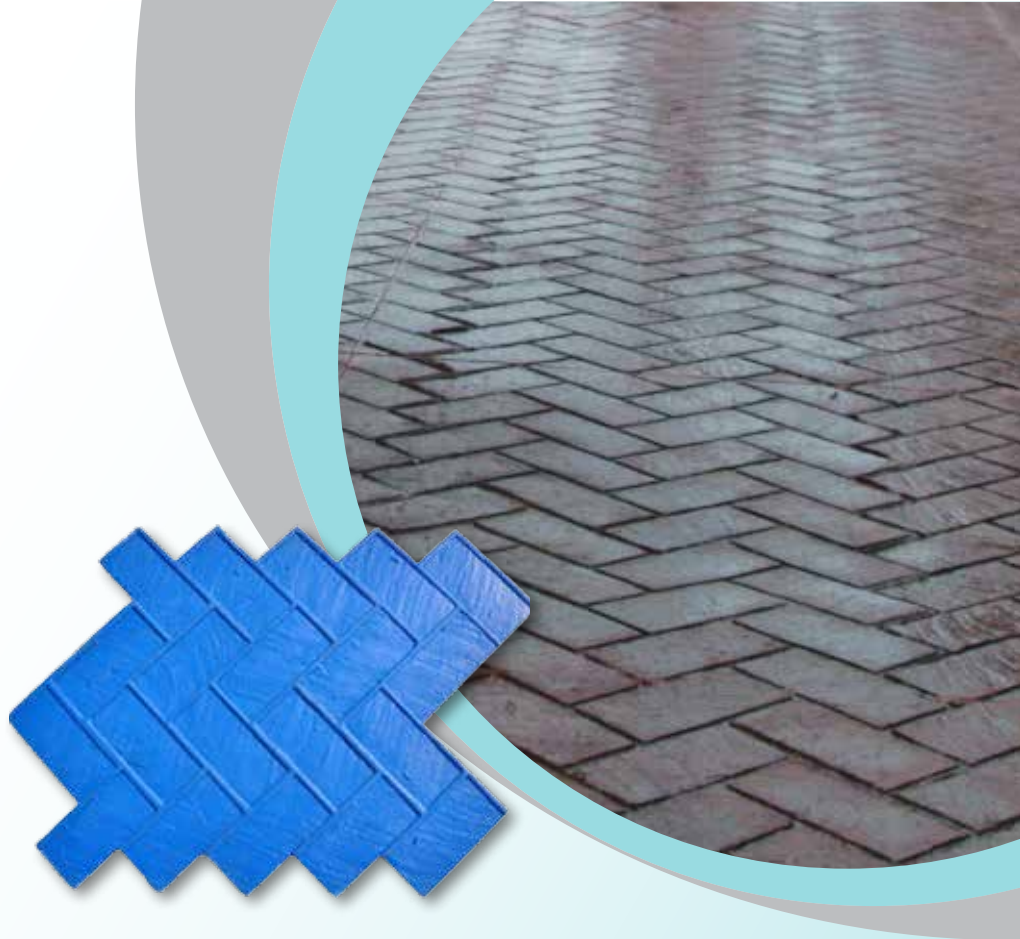

HERRINGBONE STAMP (81 cm x 91 cm) (ITB-009)

Sada môže obsahovať tieto druhy foriem:

1. 3 štandardné +1 mäkká
   - 4 štandardné +1 mäkká
   - 5 štandardné +1 mäkká
   - 6 štandardné +1 mäkká
   - 7 štandardné +1 mäkká
   - 8 štandardné +1 mäkká
   - 9 štandardné +1 mäkká
2. ---