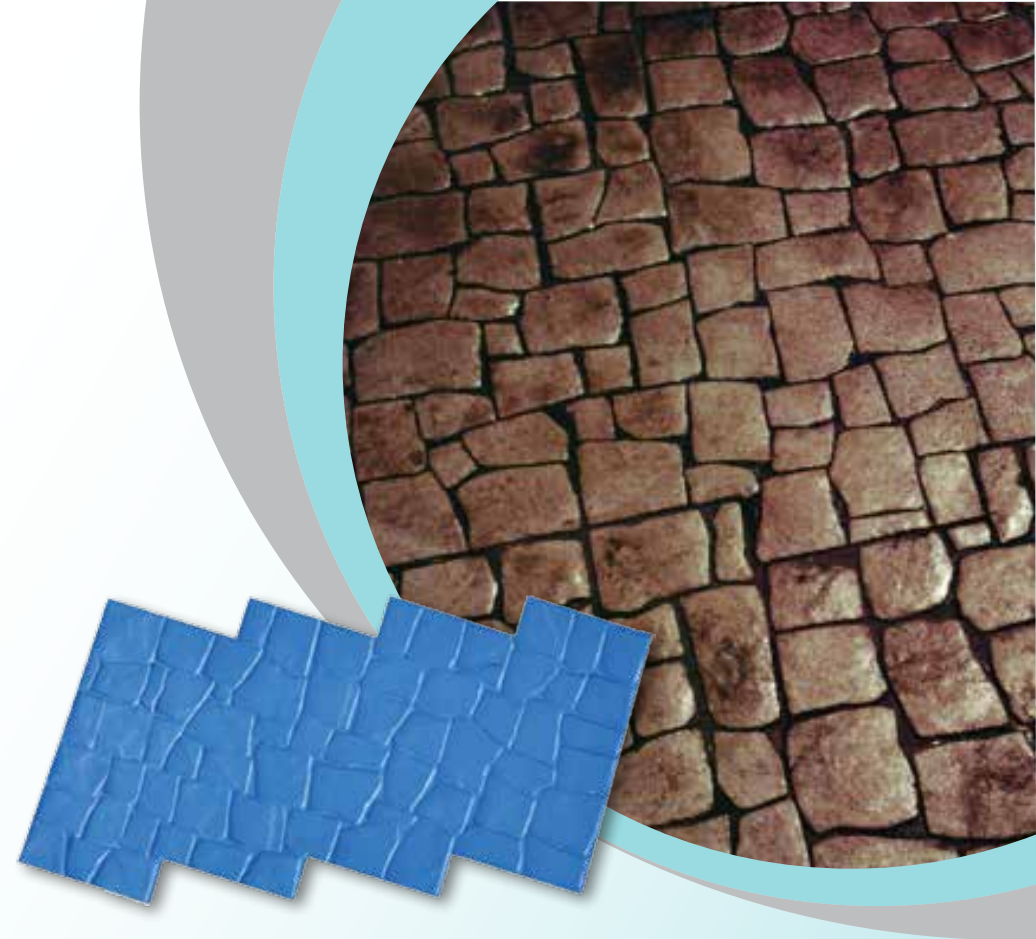

LISBON GRANITE (84 cm x 64 cm) (ITB-028)

Sada môže obsahovať tieto druhy foriem:

1. 3 štandardné +1 mäkká
   - 4 štandardné +1 mäkká
   - 5 štandardné +1 mäkká
   - 6 štandardné +1 mäkká
   - 7 štandardné +1 mäkká
   - 8 štandardné +1 mäkká
   - 9 štandardné +1 mäkká
2. ---