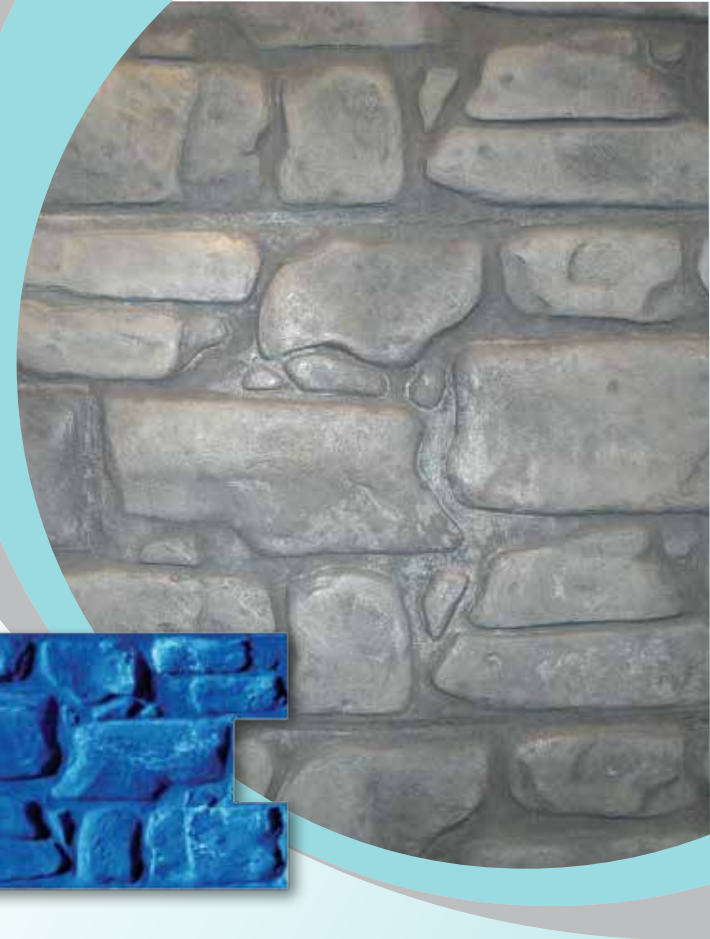

FIELD STONE STAMP (50 cm x 76 cm) (ITB-032)

Sada môže obsahovať tieto druhy foriem:

1. 3 štandardné +1 mäkká
   - 4 štandardné +1 mäkká
   - 5 štandardné +1 mäkká
   - 6 štandardné +1 mäkká
   - 7 štandardné +1 mäkká
   - 8 štandardné +1 mäkká
   - 9 štandardné +1 mäkká
2. ---