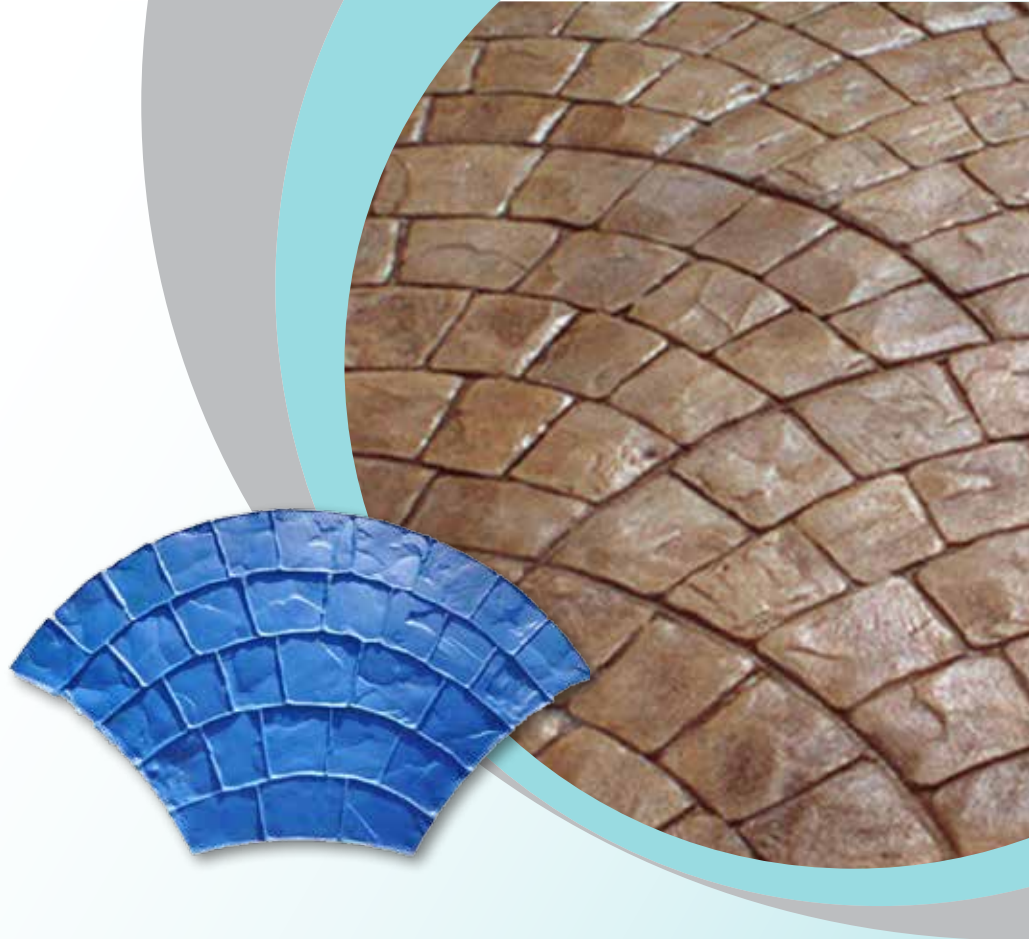

PALLADIAN SLATE STONE (91 cm x 91 cm) (ITB-002)

Sada môže obsahovať tieto druhy foriem:

- 3 štandardné +1 mäkká
- 4 štandardné +1 mäkká
- 5 štandardné +1 mäkká
- 6 štandardné +1 mäkká
- 7 štandardné +1 mäkká
- 8 štandardné +1 mäkká
- 9 štandardné +1 mäkká